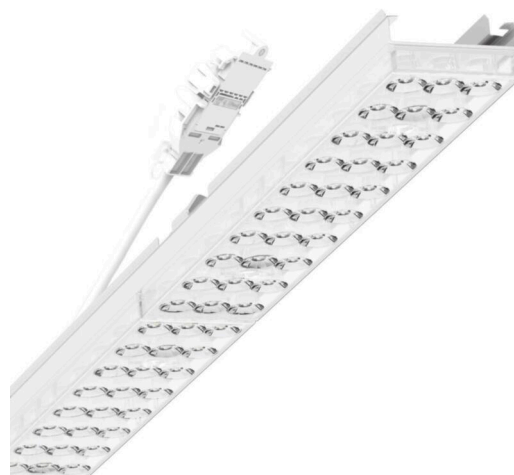

прибородержатель переменный - Individual.Lens.Optic - прямой свет, узко- и широконаправленный - без видимых стыков

Ламподержатель из оцинкованного стального профиля, поверхность покрыта лаком на полиэфирной смоле. Крепление без инструментов с нажимными затворами, встроенными в конструкцию, обеспечивают защиту от кражи и взлома. В несущей трековой шине позиционируется по-разному. Цвет корпуса белый стандартный для электротехники RAL 9016; Прямой узко и широко направленный свет, распространяющийся через линзу «Individual.Lens.Optic» из пластика ПММА. Оптика отдельных линз делает сборку и установку предельно удобными, плоскость легко чистится. Тройные ряды из отдельных линз и лампо-/прибородержатели, идеально согласованные между собой, обеспечивают цельный вид без стыков и неравномерностей Подключение к электросети через присоединительный провод длиной 1 м для свободного позиционирования прибородержателя в световой полосе и 3-полюсную втычную деталь для быстрой сборки со свободным выбором фаз. Сменные блоки, позволяющие легко модернизировать освещение, существенно продлевают срок службы всей осветительной установки.

## Оптика

Оснастка	LED, цветопередача/оттенок света CRI ≥ 80 / 6500K
Допуск для координаты цветности (MacAdam)	3SDCM
Фотобиологическая безопасность (светильник)	RG1
Номинальный световой поток	9068lm
Срок службы LED	50000h L80/B10 (Tq 35°C)
светоотдача светильников	172lm/W
Угол излучения	80° (C0) / 80° (C90)
UGR поп./вдоль	19.5 / 19.8

## Механика

цвет корпуса	белый стандартный для электротехники RAL 9016
размеры (LxWxH/DxH)	1531mm x 55mm x 37mm
вес (нетто)	2kg
Вид монтажа	сборка трековых систем, световая структура

## DEEP-LINK

<https://www.regiolum.de/ru/article/19435004190>

Ссылка	LED 9000lm 865
ηLB	100 %
Φ ↓/↑	98 % / 2 %
UGR поп./вдоль	19.5 / 19.8

размеры

L	1531 mm	Длина
B	55 mm	Ширина
H	37 mm	Высота