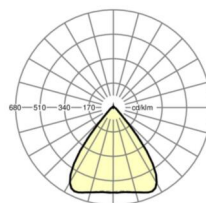

## Оптика

Оснастка	LED, цветопередача/оттенок света CRI ≥ 80 / 6500K
Допуск для координаты цветности (MacAdam)	3SDCM
Фотобиологическая безопасность (светильник)	RG1
Номинальный световой поток	9068lm
Срок службы LED	50000h L80/B10 (Tq 35°C)
светоотдача светильников	172lm/W
Угол излучения	80° (C0) / 80° (C90)
UGR поп./вдоль	19.5 / 19.8

## Механика

цвет корпуса	белый стандартный для электротехники RAL 9016
размеры (LxWxH/DxH)	1531mm x 55mm x 37mm
вес (нетто)	2kg
Вид монтажа	сборка трековых систем, световая структура

## DEEP-LINK

<https://www.regiolum.de/ru/article/19435004190>

Ссылка	LED 9000lm 865
ηLB	100 %
Φ ↓/↑	98 % / 2 %
UGR поп./вдоль	19.5 / 19.8

размеры

L	1531 mm	Длина
B	55 mm	Ширина
H	37 mm	Высота